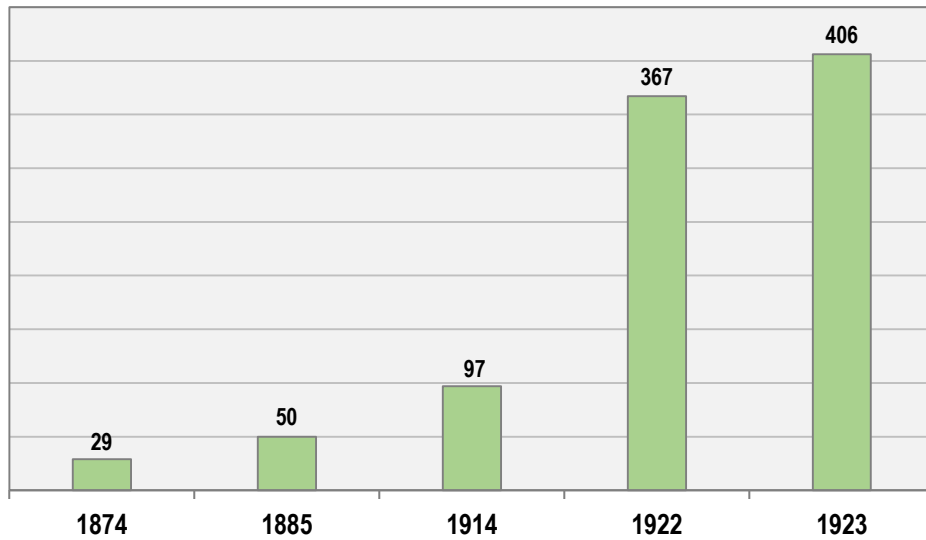

¹ Trabajo elaborado en el marco del proyecto PIA HyC-23 (SI-FADU).

Argentina” (Ortiz 1968) y se corrigieron los que en muchos casos identificamos como errores de imprenta.

La cantidad de arquitectos registrados en cada directorio va aumentando exponencialmente en el tiempo (Fig.1), un reflejo del crecimiento y trasformaciones que ocurrieron en la ciudad entre las últimas décadas de siglo XIX y las primeras del XX.

Fig. 1 Representación de la cantidad de arquitectos registrados por año

A	1874	1885	1914	1922	1923
Aberg Enrique		Suipacha 311			
Aberg Enrique y Heynemann		Rivadavia 165 a.			
Acevedo Juan M.				Av. Alvear 3467	
Adamoli Pedro A.				Anchorena 1309	
Agostini G.			Moreno 1286		
Agote Carlos			Florida 183		
Albarracín Eduardo L.				Pueyrredón 973	
Albert Ernesto S.					A. Nacional 3221
Albertolli Arnoldo				Anchorena 1192	
Albertolli Fernando J.				Cabrera 2950	
Alcalde Alejandro M.				Belgrano 1141	
Aldunate Julio C.					Lavalle 1268
Aloisi Gino B.				Paraná 648	
Altgelt Carlos A.		Cerrito 634	Maipú 1278		
Alvarez Raúl J.				Gelly y Obes 2243	
Alvarez Vicente Rafael				Lavalle 1312	
Ancelli C. F. y Gamboa				Lavalle 341	
Andriones Chilindo		Piedad 583			
Anfossi Alfredo				Viamonte 1287	
Antonini Luis				Estados Unidos 2608	
Apoita Adolfo					B. de Irigoyen 678
Aranda y Repetto			Cangallo 684		
Aranda Fernando				Santa Fe 2131	
Arena Humberto				C. Pellegrini 62	
Argañaraz-Valencon			Andes 624		
Argento Ovidio P.				J. B. Alberdi 1611	